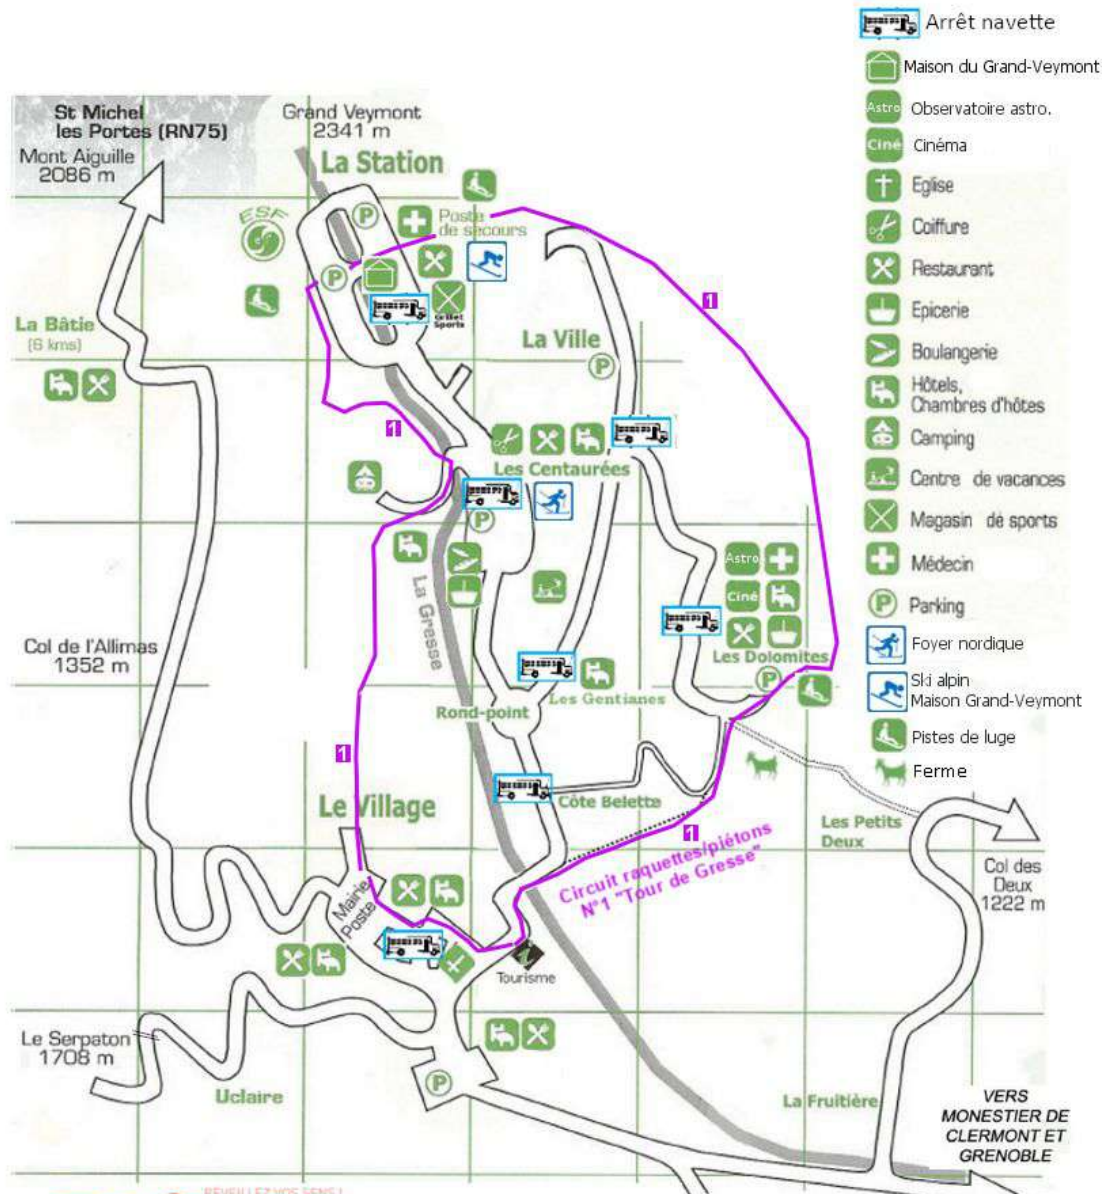

# GRESSE EN VERCORS

## HIVER 2018-2019

- Arrêt navette
- Maison du Grand-Veymont
- Observatoire astro.
- Cinéma
- Eglise
- Coiffure
- Restaurant
- Epicerie
- Boulangerie
- Hôtels, Chambres d'hôtes
- Camping
- Centre de vacances
- Magasin de sports
- Médecin
- Parking
- Foyer nordique
- Ski alpin
- Maison Grand-Veymont
- Pistes de luge
- Ferme