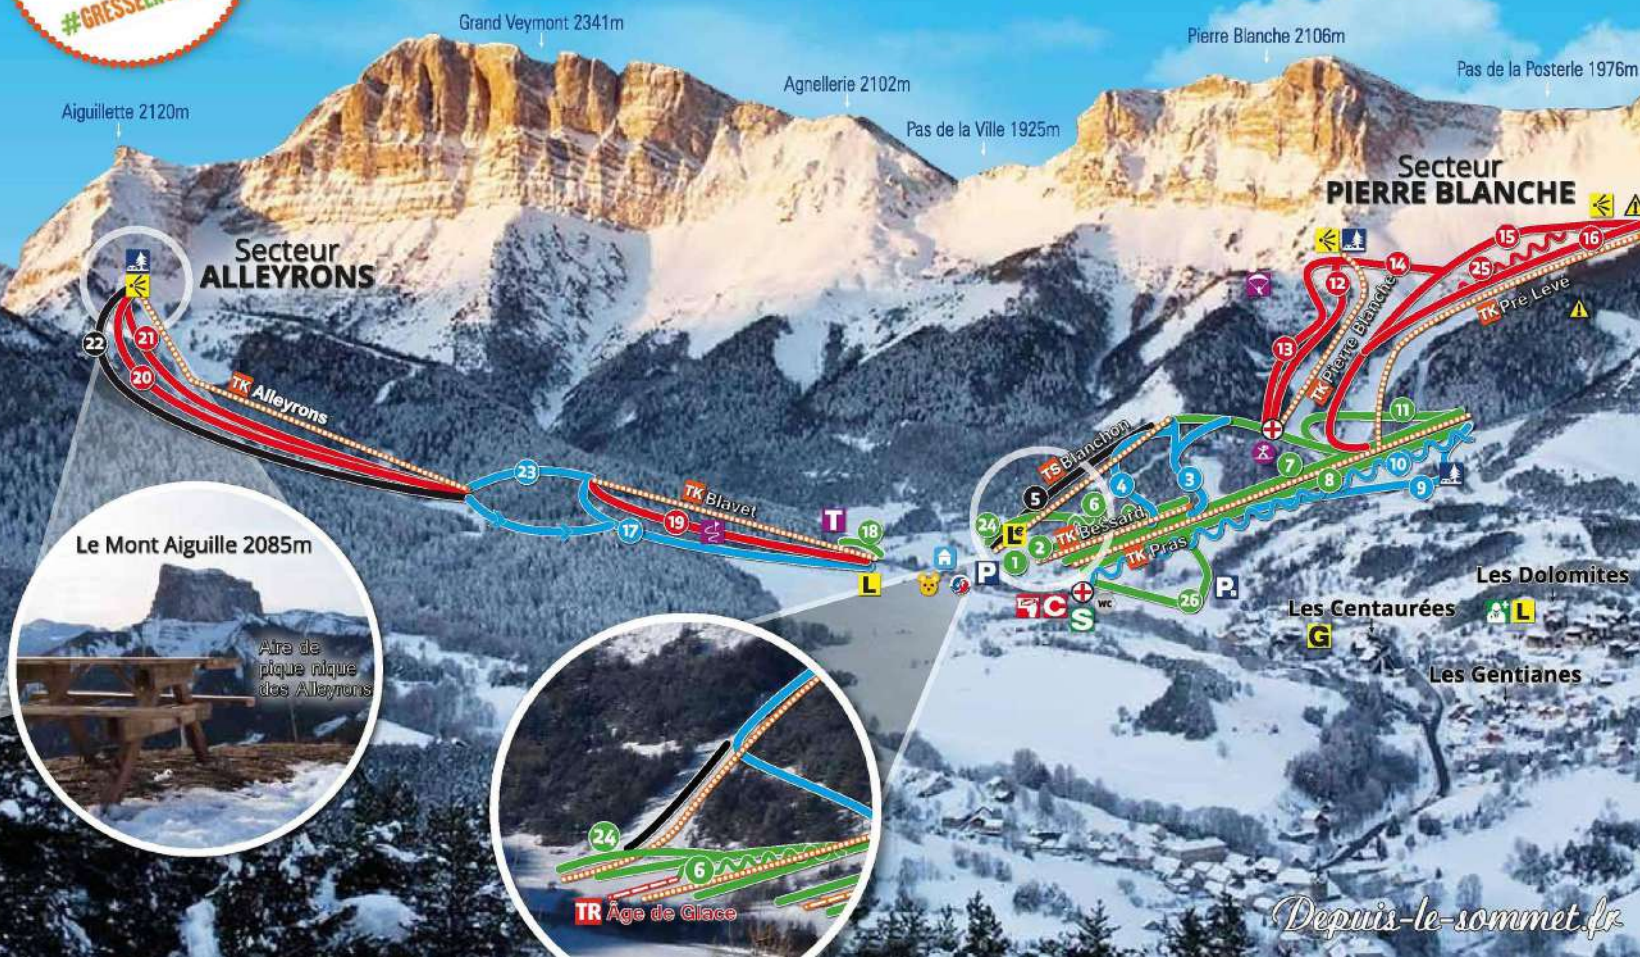

Plan des pistes

SKI ALPIN

Infos services

- Ski club
- Ecole de ski
- Jardin d'enfants
- Garderie
- Espace luge
- Espace luge payant
- Points de vue
- Cabinet médical équipé radiologie
- Caisses forfaits
- Retrait forfaits
- Vente en ligne
- Parkings gratuits
- Salle hors sac gratuite
- Aire de pique-nique
- Toilettes publiques
- Téléski
- Télésiège
- Tapis roulant avec zone tubing - L'âge de glace
- Départ parapente
- Tremplin de saut
- Snow park
- Stade de slalom

NAVETTES GRATUITES :
- Tous les jours sur la Station
- Tous les samedis desservant « la Station » jusqu'à « Monestier de Clt, La Gare »
Renseignements à l'Office de Tourisme.

Infos pistes

1 L'Écureuil *	18 Barbar *
2 Noisettes *	19 Le Mur *
3 Faisans *	20 La 50ième
4 Coteilles	21 Les Myrtilles
5 Les Cotilles	22 Le Grand Brisou
6 Boarder cross family *	23 Le Loup Blanc
7 Clos du Roux	24 Cascade de Oups *
8 Bruyères *	25 Boarder cross family expert
9 L'Olagnière	26 La Campagnole - Retour
10 Boarder cross family	
11 La Gélinotte	
12 Cerf	
13 Marmottes	
14 Les Chamois	
15 Les Bouquetins	
16 Les Tétràs	
17 Piochanet *	

* Pistes en neige de culture

Infos sécurités

- Postes de secours
- Danger falaise
- Croisement de pistes
- Risque d'avalanche limité
- Risque d'avalanche important
- Risque d'avalanche très fort

Depuis-le-sommet.fr