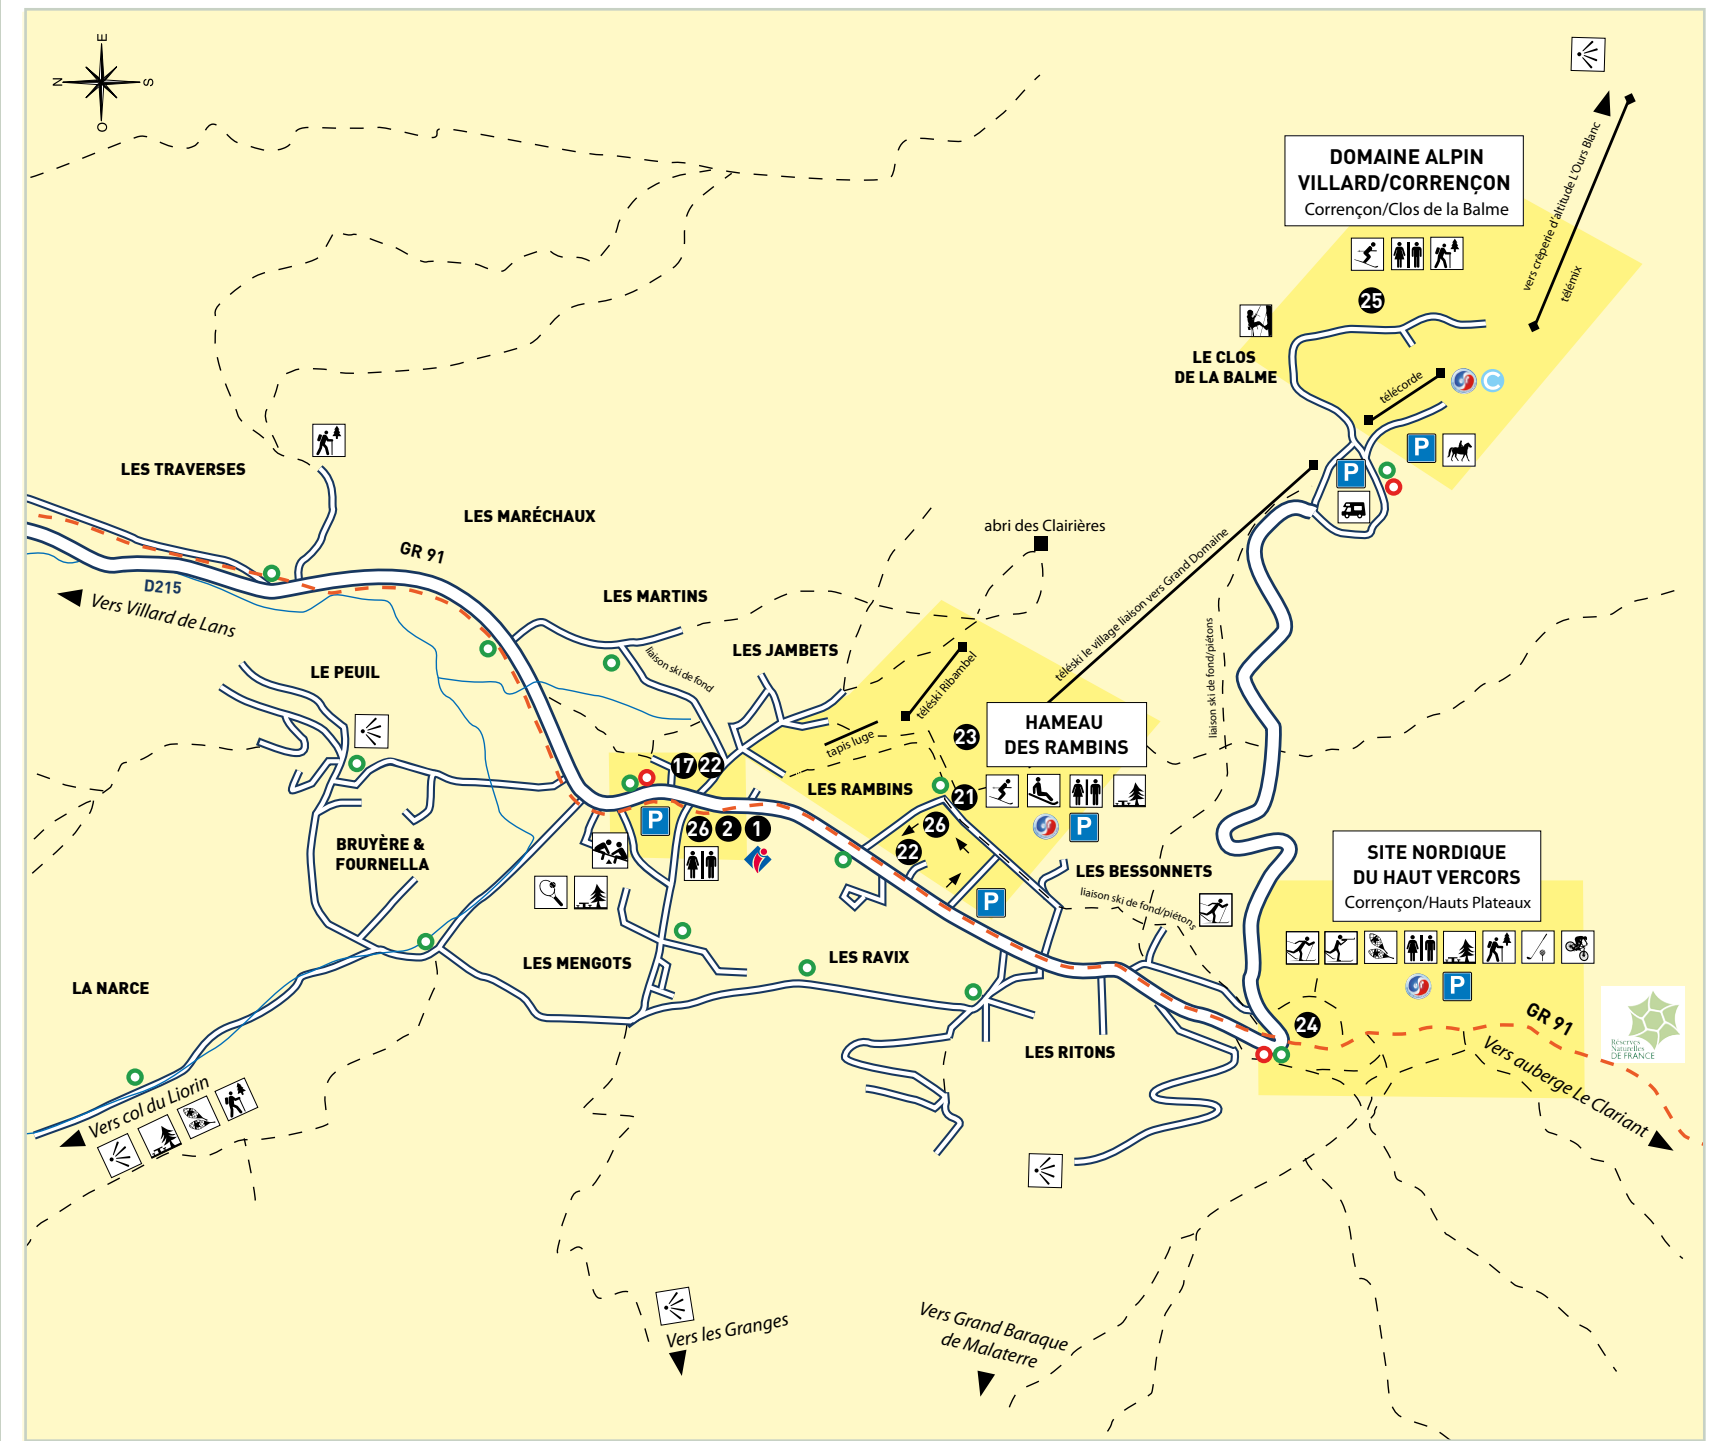

VILLARD DE LANS CENTRE BOURG

CORRENÇON EN VERCORS

- 1 Office de Tourisme/Tourist office
- 2 Mairie - Police Municipale (Villard)/Town Hall - Local police (Villard)
- 3 Trésor public - La Poste/Tax office - Post office
- 4 La Coupole (salle des fêtes)/La Coupole (community hall)
- 5 Gendarmerie
- 6 Cinéma/Cinema
- 7 Complexe Espace Loisirs (Piscine - Patinoire - Espace Fitness Bibliothèque - Casino - BAM Freesports - Bowling)/Espace Loisirs complex (Pool - Ice rink - Fitness - Library - Casino - BAM Freesports Bowling)
- 8 Gare routière/Coach station
- 9 Maison du Patrimoine (musée)/Maison du Patrimoine (museum)
- 10 Parc Pré pour Tous/Pré pour Tous park
- 11 Parc Joseph Guichard/Joseph Guichard park
- 12 Maison des oursins (garderie) - Ludothèque/ Child care centre Maison des oursins - Play centre
- 13 AGOPOP (Maison des habitants)/AGOPOP (Community centre)

- 14 Colline des Bains (Luge Park, trail, VTT)/Colline des Bains (Sledging Park, trail running, off-road cycling)
- 15 Cabinet médical/Medical surgery
- 16 Tennis couverts - Bouldrome/Indoor tennis courts - Boules pitch
- 17 Église/Church
- 18 École maternelle et élémentaire les Laïches/ les Laïches School
- 19 Communauté de Communes du Massif du Vercors
- 20 Tennis - Beach volley
- 21 Maison des enfants - Crèche - Centre de loisirs/Maison des enfants Nursery - Leisure centre
- 22 Commerces/Shops
- 23 Hameau des Rambins - Domaine alpin débutants/Hameau des Rambins skiing area for beginners
- 24 Hauts Plateaux
- 25 Clos de la Balme
- 26 École maternelle et élémentaire Corrençon/Corrençon School
- 7 14 17 23 24 Espace à langer à disposition/Baby changing area