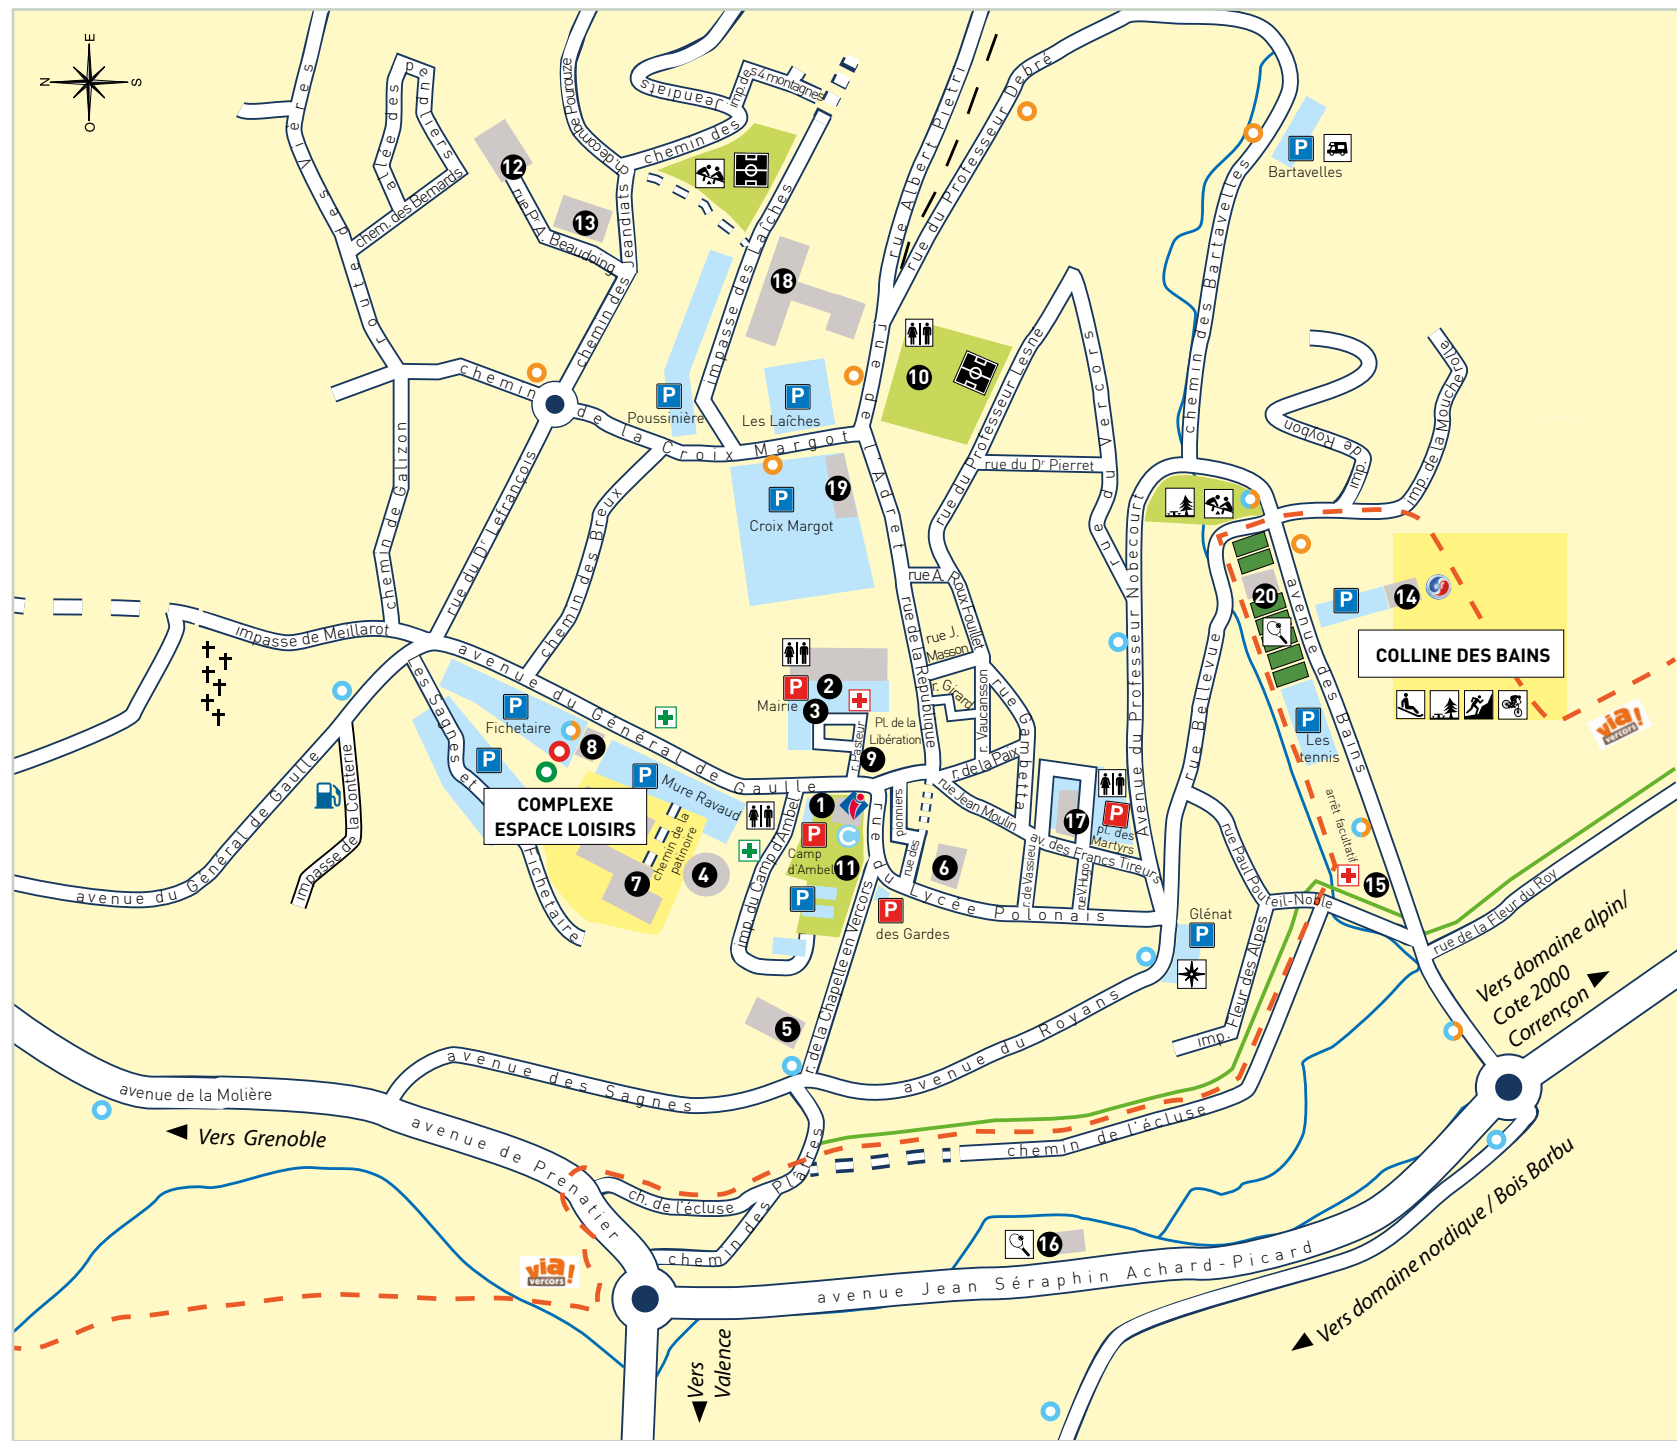

VILLARD DE LANS CENTRE BOURG

CORRENÇON EN VERCORS

- 1 Office de Tourisme/Tourist office
- 2 Mairie - Police Municipale (Villard)/Town Hall - Local police (Villard)
- 3 Trésor public - La Poste/Tax office - Post office
- 4 La Coupole (salle des fêtes)/La Coupole (community hall)
- 5 Gendarmerie
- 6 Cinéma/Cinema
- 7 Complexe Espace Loisirs (Piscine - Patinoire - Espace Fitness Bibliothèque - Casino - BAM Freesports - Bowling)/Espace Loisirs complex (Pool - Ice rink - Fitness - Library - Casino - BAM Freesports Bowling)
- 8 Gare routière/Coach station
- 9 Maison du Patrimoine (musée)/Maison du Patrimoine (museum)
- 10 Parc Pré pour Tous/Pré pour Tous park
- 11 Parc Joseph Guichard/Joseph Guichard park
- 12 Maison des oursins (garderie) - Ludothèque/ Child care centre Maison des oursins - Play centre
- 13 AGOPOP (Maison des habitants)/AGOPOP (Community centre)

- 14 Colline des Bains (Luge Park, trail, VTT)/Colline des Bains (Sledging Park, trail running, off-road cycling)
- 15 Cabinet médical/Medical surgery
- 16 Tennis couverts - Bouldrome/Indoor tennis courts - Boules pitch
- 17 Église/Church
- 18 École maternelle et élémentaire les Laïches/ les Laïches School
- 19 Communauté de Communes du Massif du Vercors
- 20 Tennis - Beach volley
- 21 Maison des enfants - Crèche - Centre de loisirs/Maison des enfants Nursery - Leisure centre
- 22 Commerces/Shops
- 23 Hameau des Rambins - Domaine alpin débutants/Hameau des Rambins skiing area for beginners
- 24 Hauts Plateaux
- 25 Clos de la Balme
- 26 École maternelle et élémentaire Corrençon/Corrençon School
- 7 14 17 23 24 Espace à langer à disposition/Baby changing area